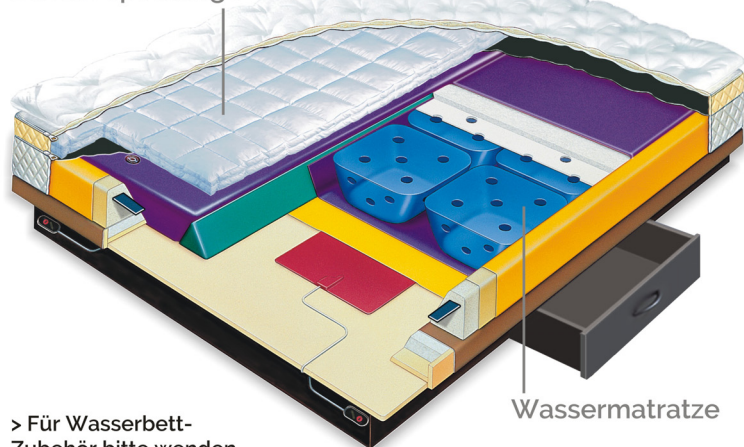

DuvetTop®

Flauschig weicher
Liegekomfort

Upgrade

Mit DuvetTop-Auflagen luxuriös wie auf Wolken schweben.

Flauschig weicher Liegekomfort mit genussvollem ursprünglichem Wasserbett-Erlebnis!

Pro Person werden fünf Kilogramm daunige Federchen mit aufwendiger Handarbeit in 50 einzeln abgesteppte Kassetten eingefasst.

Dies ergibt eine himmlisch weiche Matratzenoberfläche, die sich den Körperkonturen in jeder Schlafposition optimal anpasst.

DuvetTop ist hervorragend durchlüftet und atmungsaktiv, die gewünschte Wasserbett-Temperatur wird spürbar übertragen.

Wasserbett-Querschnitt

Matratzenbezug

DuvetTop Auflage

Wassermatratze

> Für Wasserbett-Zubehör bitte wenden

Jedes bestehende Aqua Dynamic-Wasserbett kann problemlos nachgerüstet werden.

Ein Doppelbett enthält zwei getrennte Auflagen. DuvetTop kann deshalb auch mit anderen Auflage-Arten kombiniert werden.