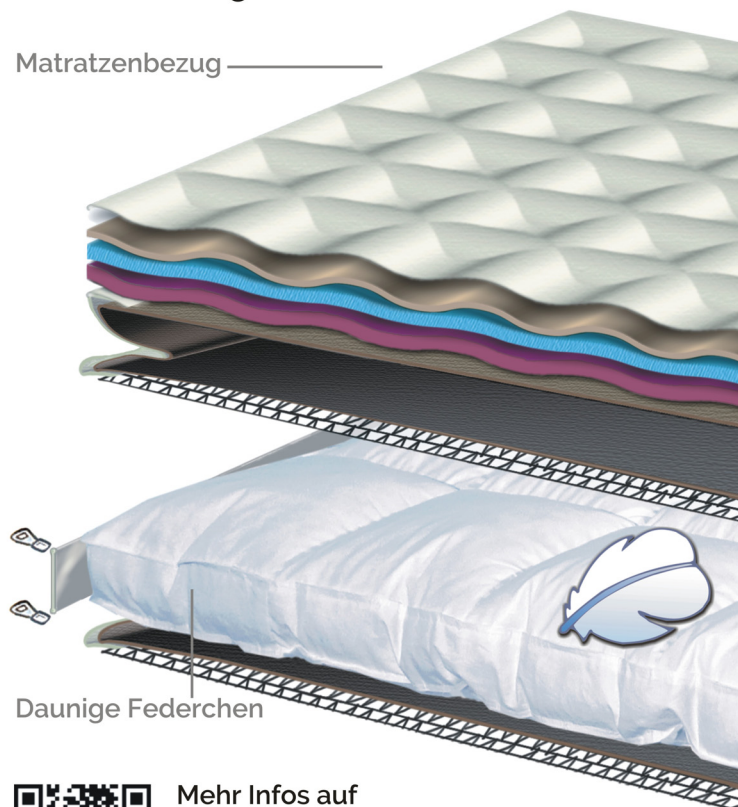

DuvetTop®

Flauschig weicher
Liegekomfort

Upgrade

Mit DuvetTop-Auflagen luxuriös wie auf Wolken schweben.

Flauschig weicher Liegekomfort mit genussvollem ursprünglichem Wasserbett-Erlebnis!

Pro Person werden fünf Kilogramm daunige Federchen mit aufwendiger Handarbeit in 50 einzeln abgesteppte Kassetten eingefasst.

Dies ergibt eine himmlisch weiche Matratzenoberfläche, die sich den Körperkonturen in jeder Schlafposition optimal anpasst.

DuvetTop ist hervorragend durchlüftet und atmungsaktiv, die gewünschte Wasserbett-Temperatur wird spürbar übertragen.

Wasserbett-Querschnitt

Matratzenbezug

DuvetTop Auflage

Wassermatratze

> Für Wasserbett-Zubehör bitte wenden

Jedes bestehende Aqua Dynamic-Wasserbett kann problemlos nachgerüstet werden.

Ein Doppelbett enthält zwei getrennte Auflagen. DuvetTop kann deshalb auch mit anderen Auflage-Arten kombiniert werden.

Matratzenbezug

Daunige Federchen

Mehr Infos auf
wasserbett.ch/duvettop.htm
oder bei Ihrem Fachhändler

AquaDynamic®
Mein Wasserbett.

SWISS